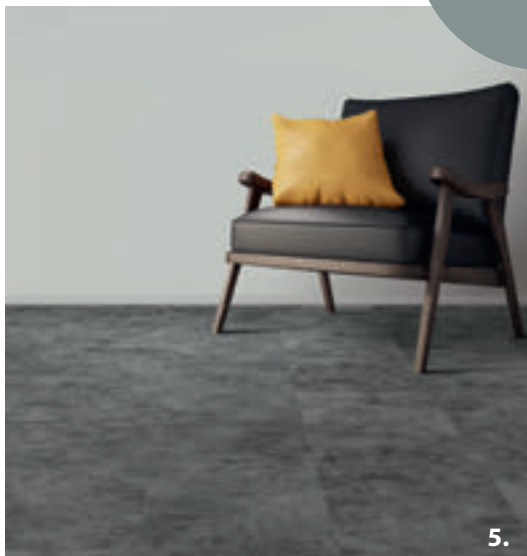

серый

Современный и всегда
уравновешенный цветовым
акцентом

индустриальный стиль

Нюансы от
пепельного до
бетонного

стиль большого
города

1. Дуб Мирамар 121, Senator стр. 86
2. Древесный Микс Сохо 069, Urban стр. 70
3. Терра Кварц 114, Urban стр. 70
4. Ясень Портос 132, Senator стр. 86
5. Терра Базальт 115, Urban стр. 70
6. Дуб Каспий 142, Impressio стр. 66
7. Дуб Глазурь 078, Fortissimo стр. 28
8. Дуб Памплона 087, Magnitude стр. 40