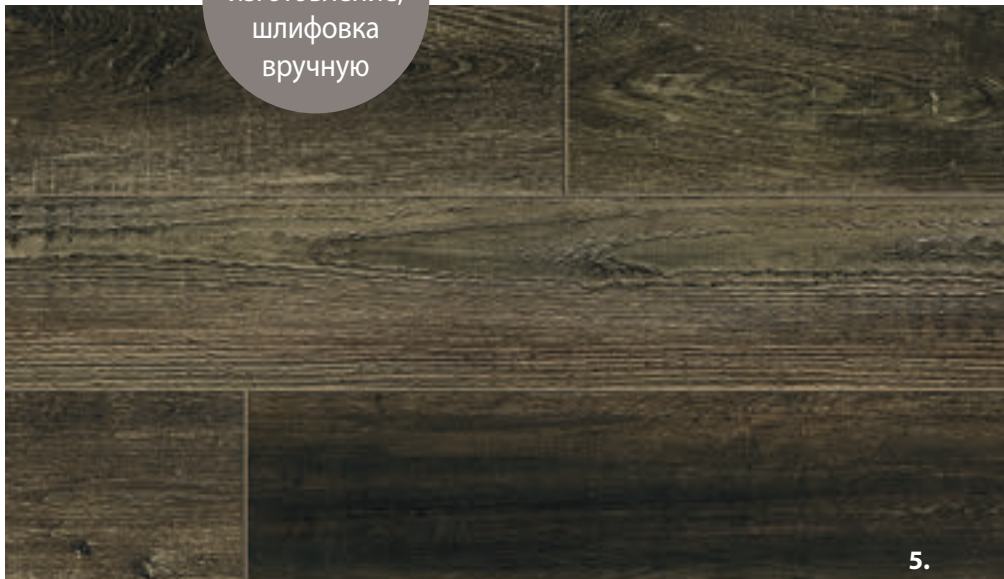

2.

4.

Традиционное
изготовление,
шлифовка
вручную

3.

5.

1. Дуб Амбарный 328 2. Хэмптон Хикори 162 3. Дуб Престиж 468
4. Хикори Саттон 134 5. Москито Дикий 001

9 mm | 1261 x 190,5 mm | 49,6457 x 7,50 дюйма | 4,1371 x 0,6250 футов
8 планок/упаковка | 1,9218 m² = 20,6861 футов² | ± 15,5 кг/упаковка = ± 34,17 фунтов/упаковка